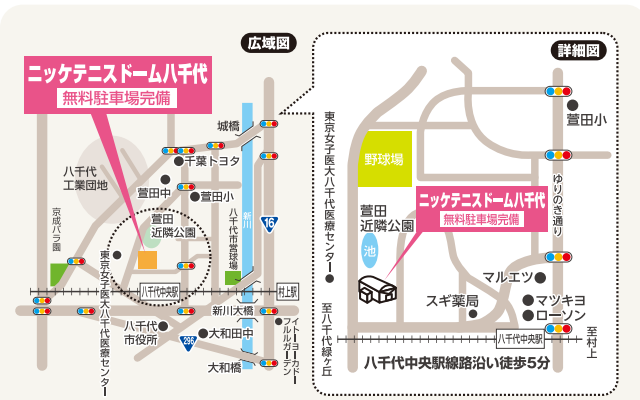

※3ヶ月目より口座振替になりますので、預金通帳とお届け印を必ずお持ちください。※原則として、お支払いいただいた登録料・受講料はお返しできませんのでご了承ください。※当スクールは、3ヶ月単位(12週もしくは13週)のスクールです。お支払いは月払い制ですが、1ヶ月単位での受講はできませんのでご注意ください。

※この掲載面の表示価格は全て税込価格となります。