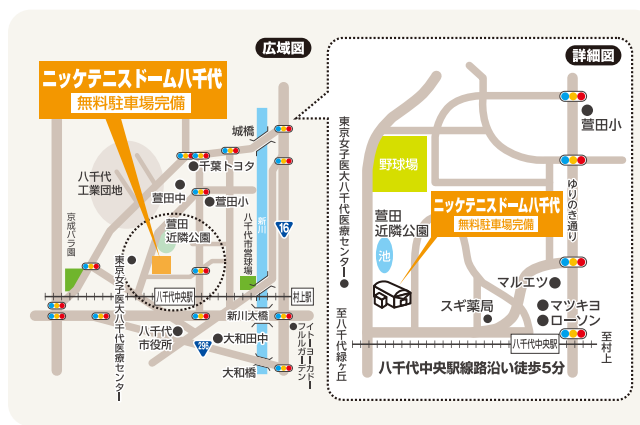

体験レッスンのお時間は60分になります。

開校 20周年

ニッケテニスドーム八千代

ANNIVERSARY

20周年 イベントも盛りたくさん!

初心者大歓迎! おためしレッスン

おためし料金

一般/60分 1,100円
ジュニア/50分

対象レベル
一般 【初心者】テニスのご経験が無い方(ビギナー&ベーシック対象)
ジュニア 【ステージ1】...5歳から7歳の方
【ステージ2】...7歳から9歳の方
【ステージ3】...9歳から中学生の方

手ぶらでOK! ラケットシューズ 無料レンタル
要電話予約 お気軽にご予約ください。

日程	時間	一般
9/21(土)		
10/5(土)		
10/12(土)		
10/19(土)		
11/9(土)	15:30～	初心者
11/16(土)		
11/23(土)		
11/30(土)		

日程	時間	ジュニア
9/22(日)		ステージ1
9/29(日)		ステージ2
10/6(日)		ステージ3
10/13(日)		ステージ3
10/20(日)	15:30～	ステージ2
11/10(日)		ステージ1
11/17(日)		ステージ2

まずはお気軽に!

通常クラスをおトクに体験! 体験レッスン

体験料金

一般/80分 ジュニア/50分

1,100円

見学はいつでもOK
お気軽にお越しください!

詳しくは
ホームページを
ご覧ください!

ニッケ八千代

※各クラスともに定員制となりますので、予めご予約下さい。※ニッケテニスドームでのレッスン経験がない方のみとさせていただきます。※お一人様1回限りとさせていただきます。

ニッケテニスドーム 人気の秘密

快適空間
冷暖房完備だから
一年中快適!

日焼けの心配なし!
インドアだから日焼けや
天候の心配なし!

付帯施設も充実
シャワールーム、リターン式
コインロッカー完備

手ぶらでOK!
ラケットシューズは
無料レンタル!

初心者大歓迎
周りの人も初めてなので
安心です。

ママも安心
託児室完備でママも安心
(予約制・330円/1回)

アクセス抜群!
無料大駐車場完備で
とっても便利!

ニッケテニスドーム八千代

TEL. 047-405-0007

〒276-0042 千葉県八千代市ゆりのき台3-9-3
萱田近隣公園となり
営業時間 ●平日 AM9:30～ ●土・日 AM8:00～

お申込には次のものをご用意ください。

登録料 1,100円
受講料 2ヶ月分
金融機関 預金通帳
金融機関 届け印

時間内ならいつでも見学OK!
お気軽にお越しください。

WEB振替

WEBからレッスンのお休みや
振替のご予約ができます。
詳しくはフロントまで。

スタッフ募集中! ・テニスインストラクター ・フロントスタッフ
詳細はお問い合わせください。

※3ヶ月目より口座振替になりますので、預金通帳とお届け印を必ずお持ちください。※原則として、お支払いいただいた登録料・受講料はお返しできませんのでご了承ください。※当スクールは、3ヶ月単位(12週もしくは13週)のスクールです。お支払いは月払い制ですが、1ヶ月単位での受講はできませんのでご注意ください。

※この掲載面の表示価格は全て税込価格となります。