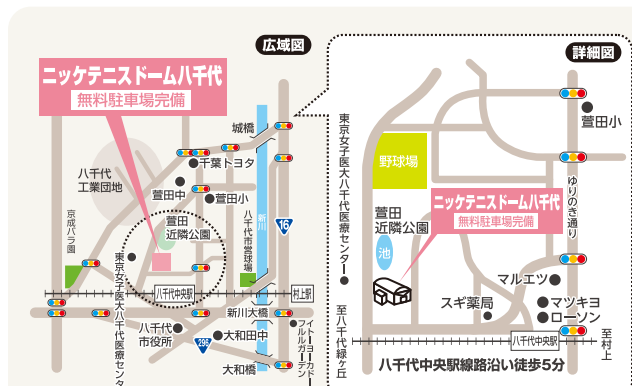

※3ヶ月目より口座振替になりますので、預金通帳とお届け印を必ずお持ちください。※原則として、お支払いいただいた登録料・受講料はお返しできませんのでご了承ください。※当スクールは、3ヶ月単位(12週もしくは13週)のスクールです。お支払いは月払い制ですが、1ヶ月単位での受講はできませんのでご注意ください。

※この掲載面の表示価格は全て税込価格となります。